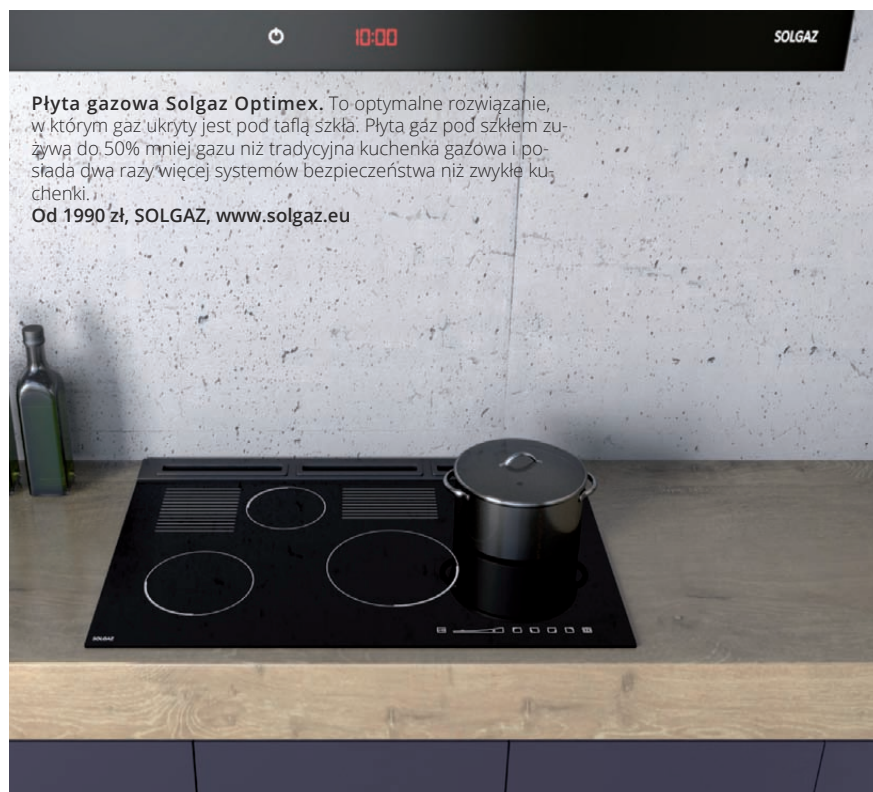

**Franke Smart FSM 654 I BK.** Standardowa płyta indukcyjna z czterema polami. Sterowanie sensoryczne Touch Control z czerwonym podświetlaniem. Model ma 8 poziomów mocy, 4 programy specjalne, a także programowany czas działania i funkcję Booster dla wszystkich pól. Płytę można podłączyć do gniazda 230 V.  
1699 zł, **FRANKE**, [www.franke.pl](http://www.franke.pl)

2. Najbardziej **zaawansowany** ekspres Philips. Urządzenie oferuje 12 rodzajów kawy ze świeżo zmielonych ziaren, od gładkiego espresso po cappuccino z idealną pianką.

3. Płyta indukcyjna Samsung z funkcją Bluetooth, która rozpozna liczbę, wielkość oraz kształt naczyń umożliwiając równomierne podgrzewanie. Regulacja mocy typu slider pozwala **szybko i precyzyjnie** kontrolować temperaturę gotowania.